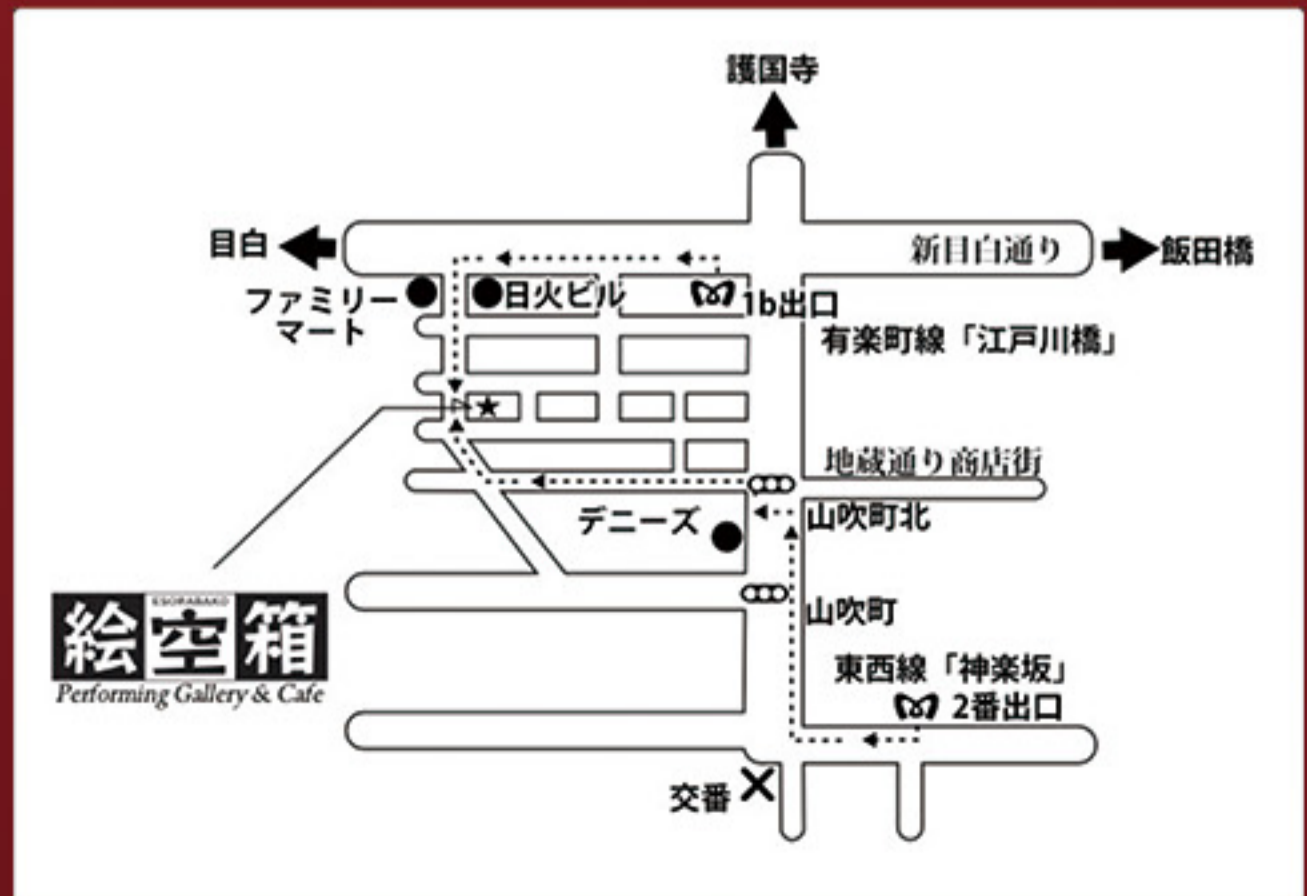

**B**  
チーム

院長  
**織部 晴日**  
(ブルーエール)

【会場】 Performing Gallery & Cafe **絵空箱** 有楽町線「江戸川橋」駅徒歩2分  
東西線「神楽坂」駅徒歩9分

前売券 4,800円  
当日券 5,300円

全席自由席 

4歳から入場OK!! 

お支払いは現金 PayPay

【協賛】 株式会社 **まご**